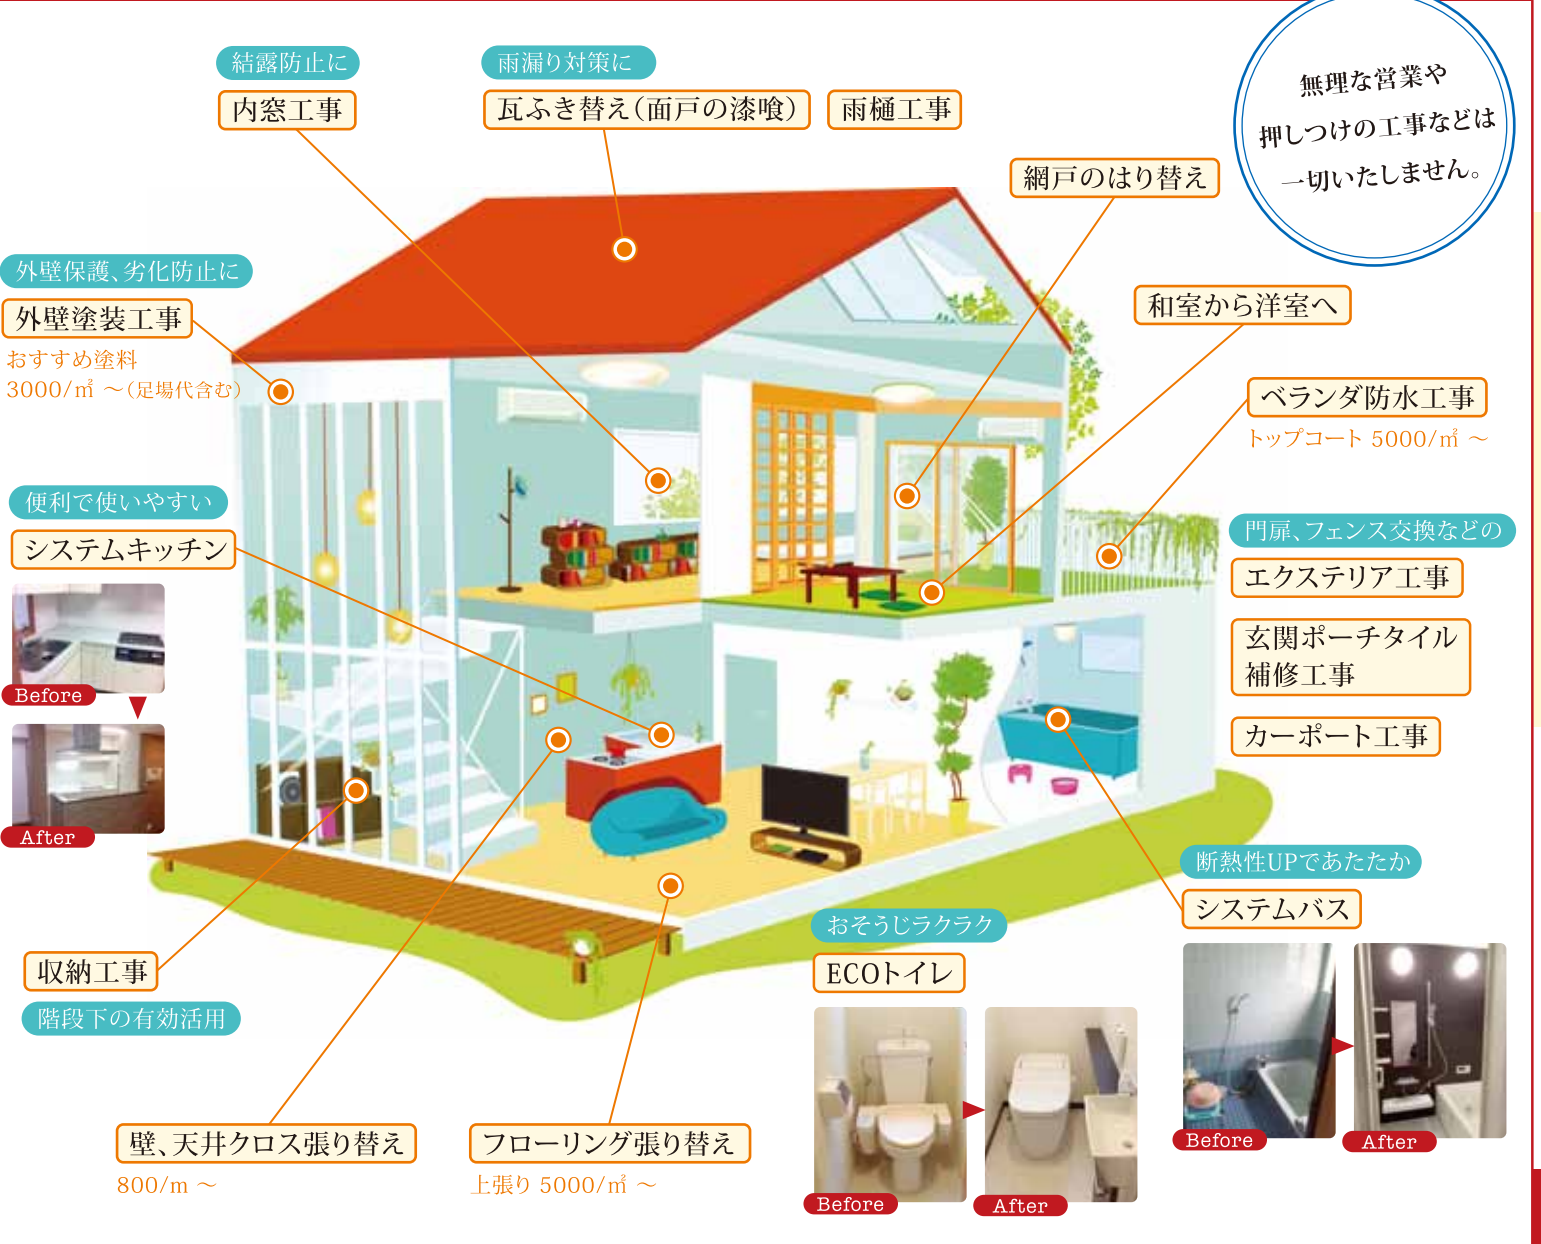

住まいの悩み
解決しましょう!!

正しいリフォーム工事 提案します!!

リフォームの
ご相談・お見積
お受けします!

リフォームの会社って
たくさんあるけど
どこに頼めばいいのかわからない...

遠方の業者は
不安...

適正な価格で
工事をして欲しい...

その **悩み** **Reform 結** **Yui** が
解決 いたします!!

リフォーム・結は、社長が大工です!!

みなさん、こんにちは!! 「リフォーム・結」の『伊藤』です。
希望ヶ丘で『リフォーム 結』をたちあげ、施主様の「ありがとう」の笑顔に支えられ日々頑張っております。これまで大工として培った経験を生かし、リフォーム・増改築工事を通して、地域の皆様と触れ合い「リフォーム・結さんに工事を任せて良かった」「安心して友人や知人に紹介できる」など、お客様に納得して、喜んでいただける事を第一に考えております。その為、無理な営業や押しつけの工事などは一切いたしません。どうぞ安心して、お任せください。またこのたび、増改築相談員の登録が完了しました。増改築相談員というのは、以前悪徳リフォーム工事業者などが話題になり、工務店や技術者の意識向上などが目的とされた建築実務10年以上の「リフォームの専門家」の証です。調べてみると豊能町には自分を含めて2名しか相談員がいないので、数少ない相談員として、お客様の疑問や悩みに答えたいと思います。

お家の悩み全部 **リフォーム 結** にお任せください!!

無理な営業や
押しつけの工事などは
一切いたしません。

小さなリフォーム大歓迎、
あなたの街のリフォーム屋さん

Reform **結** **Yui**
伊藤工務店

■ **リフォーム工事** ■ **増改築工事**

リフォーム・結は地域の皆様に正しいリフォーム工事の知識と最新情報を提供し続けます。

※チラシ掲載以外の工事も、ご相談ください。

どんなことでもお気軽にご相談ください!! まずは、お電話を。