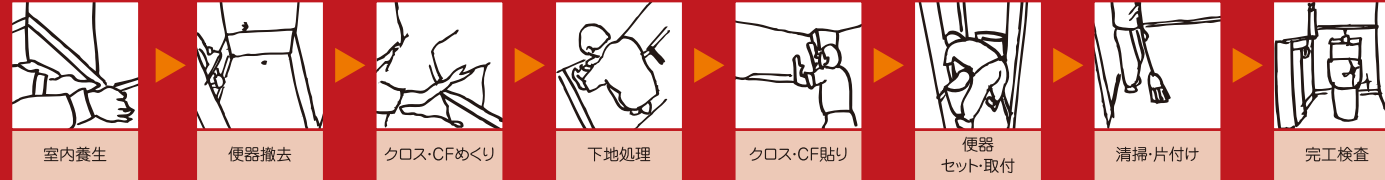

JUST
工事まるごと
PRICE

〈戸建用〉 洗面所 リフォーム

もっと節約。もっとエコロジー。

お手入れラクラク壁付け水栓 プラン

W 750 商品本体 ¥75,000
W 900 商品本体 ¥85,000

工事費 ¥79,500

バスリフォームと
セットで工事費無料!!

基本工事 6項目 *洗面所まるごとリフォーム

工期1日

基本工事 8項目

*内装もすべて美しくなります。

工期1~2日

JUST
工事まるごと
PRICE

キッチン リフォーム

もっと節約。もっとエコロジー。

〈戸建用〉