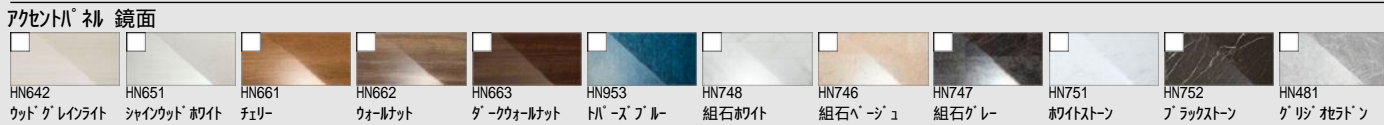

CG合成によるイメージ画像です。

壁パネルカラー Lパネルアクセント張り

キレイサーモフロア

スポンジでお掃除ラクラク。寒い冬場でも、冷ヤツとしない。

くるりんぽい排水口

浴槽排水を利用した強いうずが、汚れを流す。

サーモバスS

お湯が冷めにくい、浴槽保温材と保温組フタの“ダブル保温”構造。

換気設備

天井換気扇 UF-27A

エコベンチ浴槽

浴槽内握りバー<グレー> 操作ボタン 排水栓
プッシュワンウェイ排水栓<メタル調>

洗い場側水栓

クラムレス水栓<メタルマット調> BF-WQ147TX-PU4

シャワーヘッド

カラーバリエーション
 ホワイト ブラック
エコアキュアシャワー<メタル調> BF-SL6BG(1.6)-PU/FW1

カウンター

カラーバリエーション
 FW1 N11 Y84
まる洗いカウンター(ワイド)

照明

コーナーパネルライト(電球色LEDランプ60W形) LDA-P1-1A

ミラー

タテ長ミラー(3080) KGM-3080S

収納

カラーバリエーション
 FW1 (ホワイト) N11 (ブラック)
コーナーシェルフ<ホワイト>(2段) NT-225A(5)L-1S/FW1