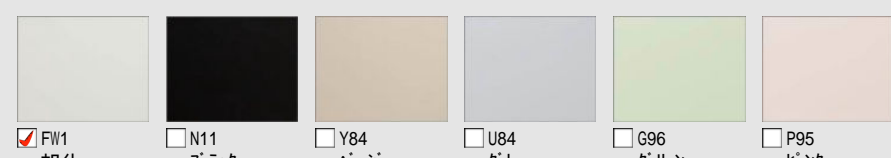

システムバスルーム リデア Mタイプ

LIXIL

CG合成によるイメージ画像です。

■ ご選定カラー

壁：アクセントパネル

壁：ベースパネル

浴槽

HX662
ウォールナット

LE701
EBホワイト

NW1
ホワイト

浴槽エプロン

FW1
ホワイト

床

N86
ホワイト

■ 壁パネルカラー アクセント張り

アクセント:ハイクラス

ベース:ベースシックラス

■ 浴槽カラー FRP

■ エプロンカラー

■ 床カラー キレイサーモフロア 単色

◆ご注意とお願い

- 写真は印刷のため、実際の色と異なる場合がございます。現物またはサンプルなどにてご確認ください。
- 商品によっては、予告なく改良、仕様変更などを行う場合がありますので、ご了承ください。
- 主要部材、アイテムのみの掲載につき、ご提案プランの詳細は見積書や図面にてご確認ください。
- 掲載内容及び写真・図版の無断掲載はかたくお断りします。(許可なく転載・流用した場合、損害賠償が発生します。)