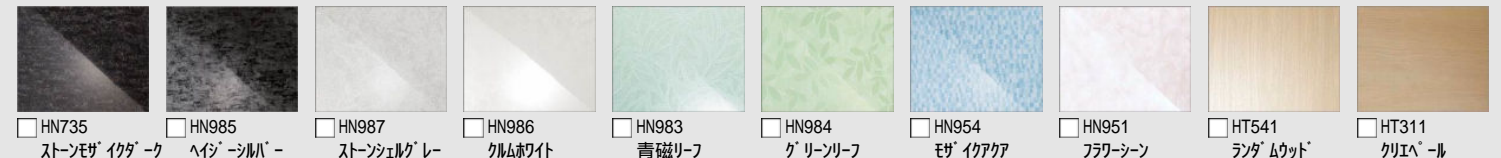

システムバスルーム リデア Mタイプ

LIXIL

CG合成によるイメージ画像です。

■ ご選定カラー

壁：アクセントパネル

壁：ベースパネル

浴槽

HX662
ウォールナット

LE701
EBホワイト

NW1
ホワイト

浴槽エプロン

FW1
ホワイト

床

N86
ホワイト

■ 壁パネルカラー アクセント張り

アクセント:ハイクラス

ベース:ベースシックラス

■ 浴槽カラー FRP

■ エプロンカラー

■ 床カラー キレイサーモフロア 単色

◆ご注意とお願い

- 写真は印刷のため、実際の色と異なる場合がございます。現物またはサンプルなどにてご確認ください。
- 商品によっては、予告なく改良、仕様変更などを行う場合がありますので、ご了承ください。
- 主要部材、アイテムのみの掲載につき、ご提案プランの詳細は見積書や図面にてご確認ください。
- 掲載内容及び写真・図版の無断掲載はかたくお断りします。(許可なく転載・流用した場合、損害賠償が発生します。)